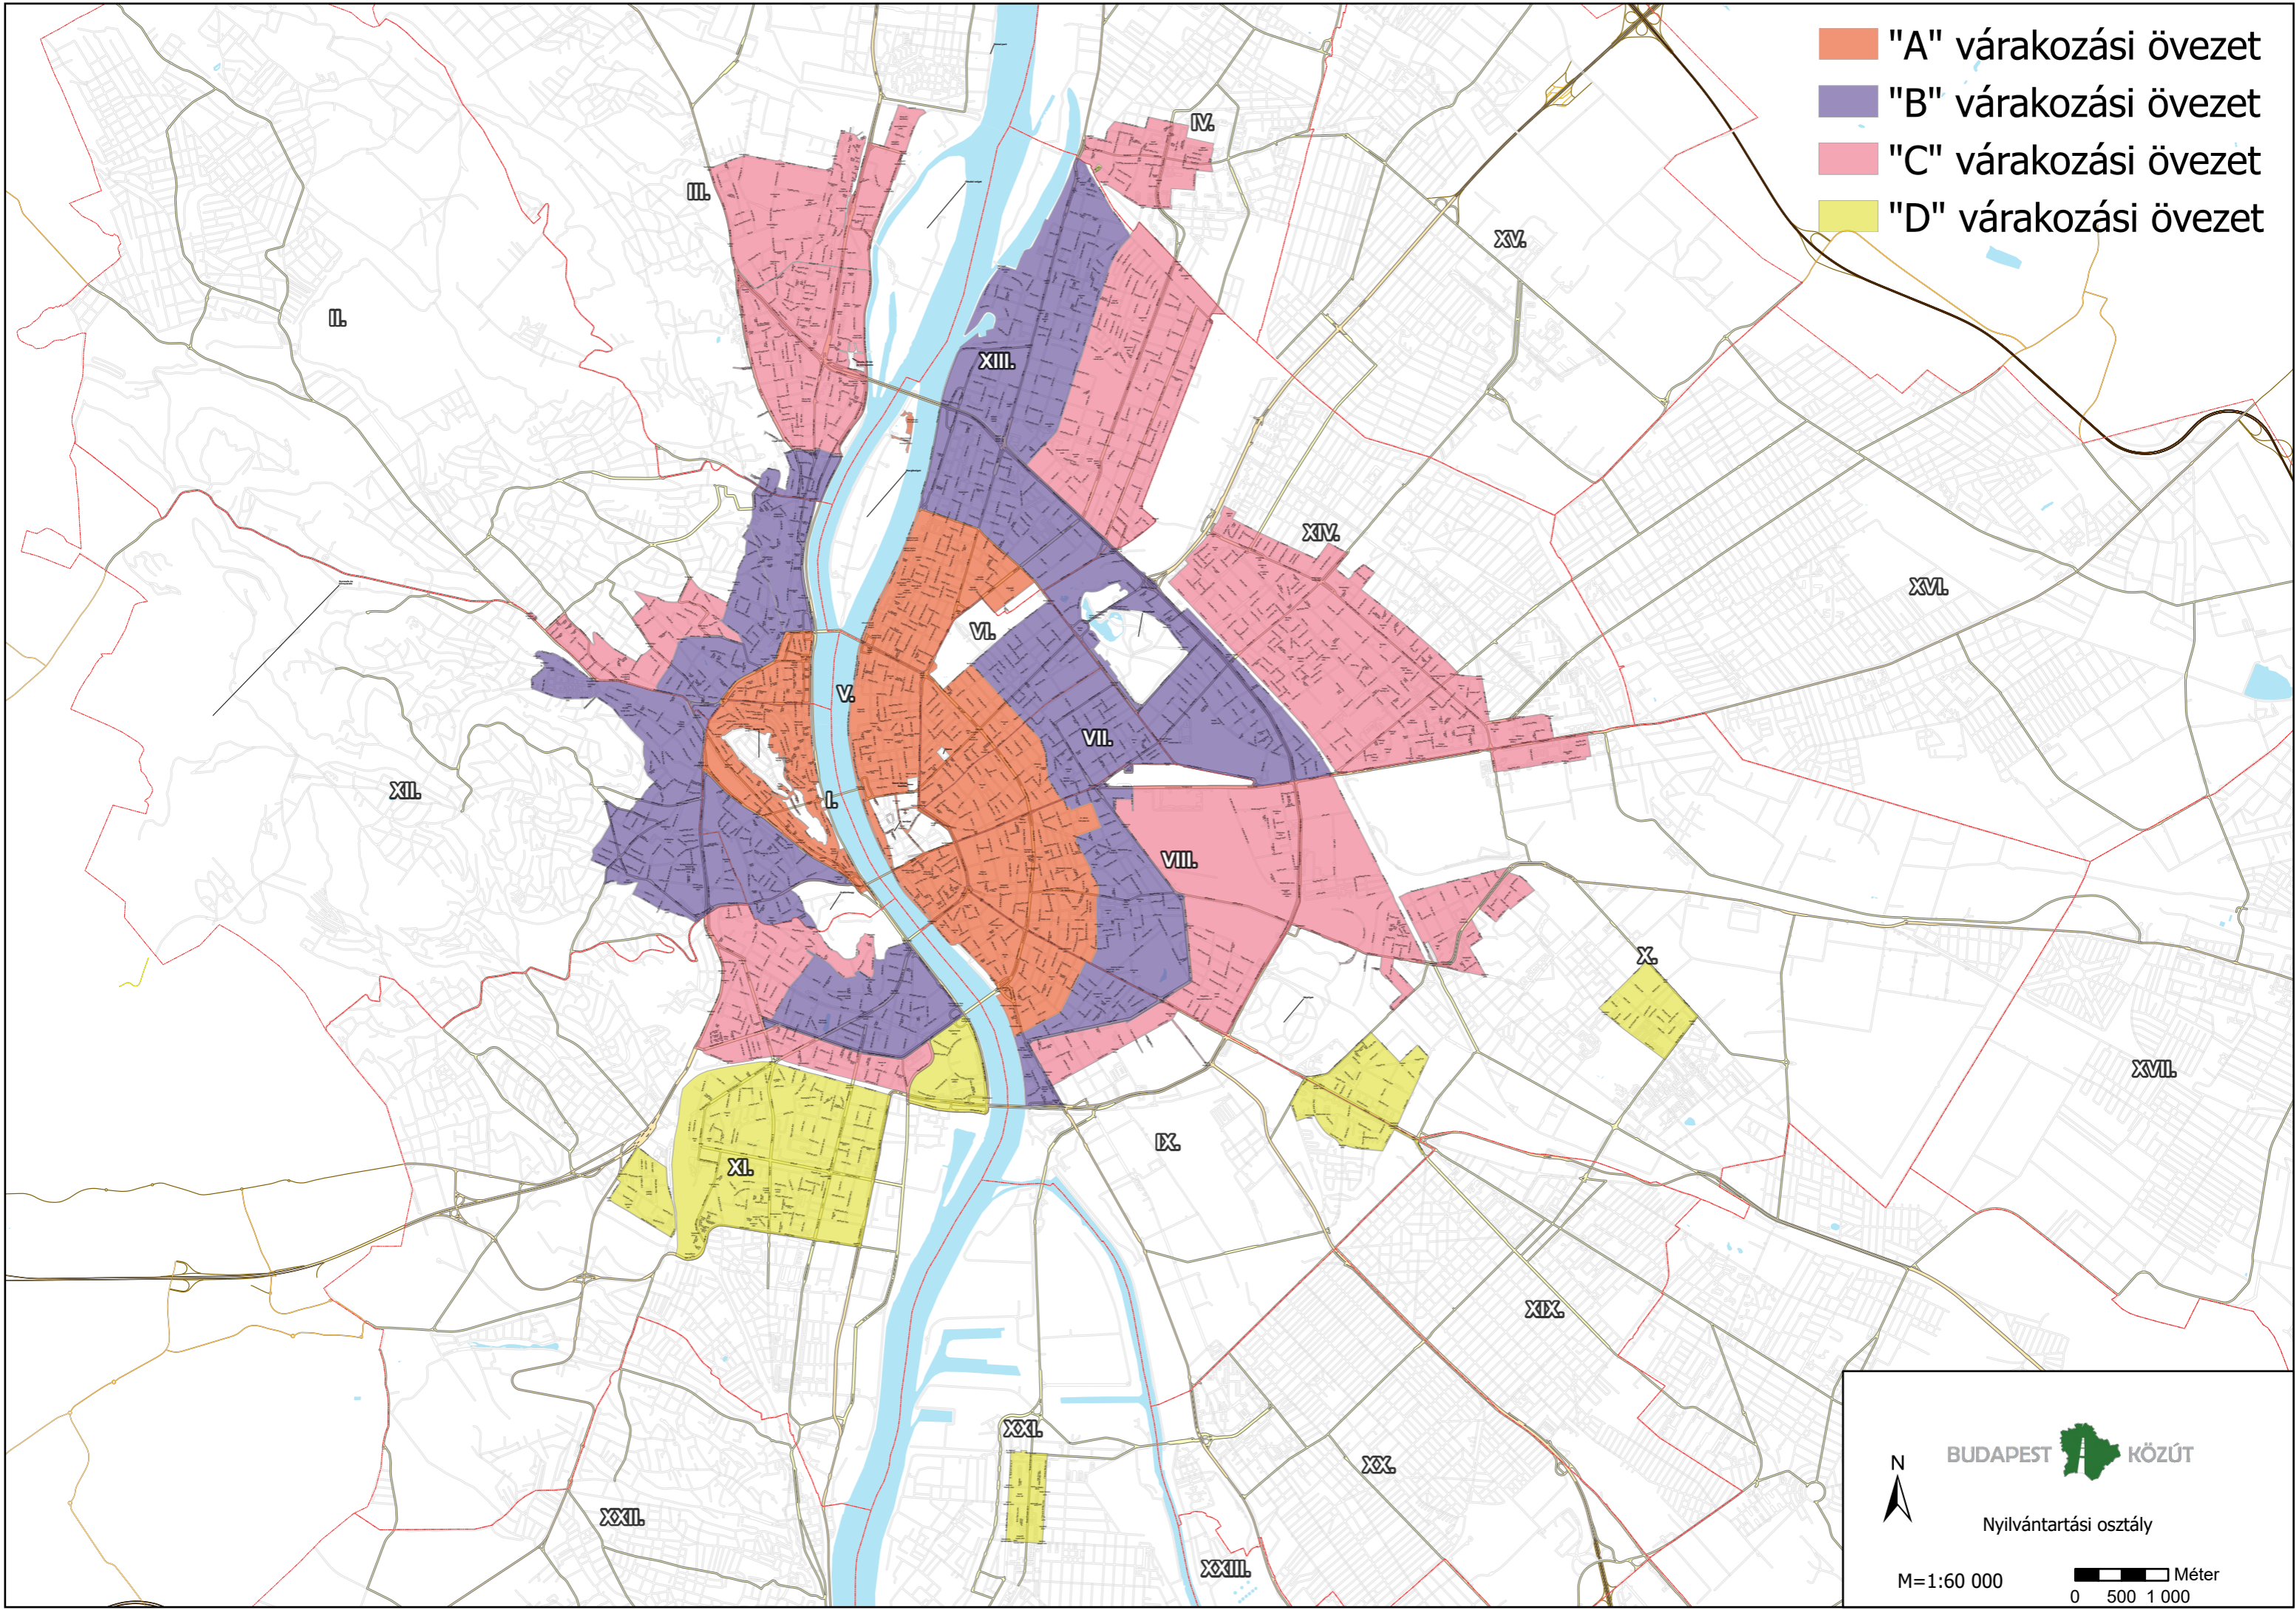

-  "A" várakozási övezet
-  "B" várakozási övezet
-  "C" várakozási övezet
-  "D" várakozási övezet

BUDAPEST  KÖZÚT

Nyilvántartási osztály

M=1:60 000

 Méter
0 500 1 000